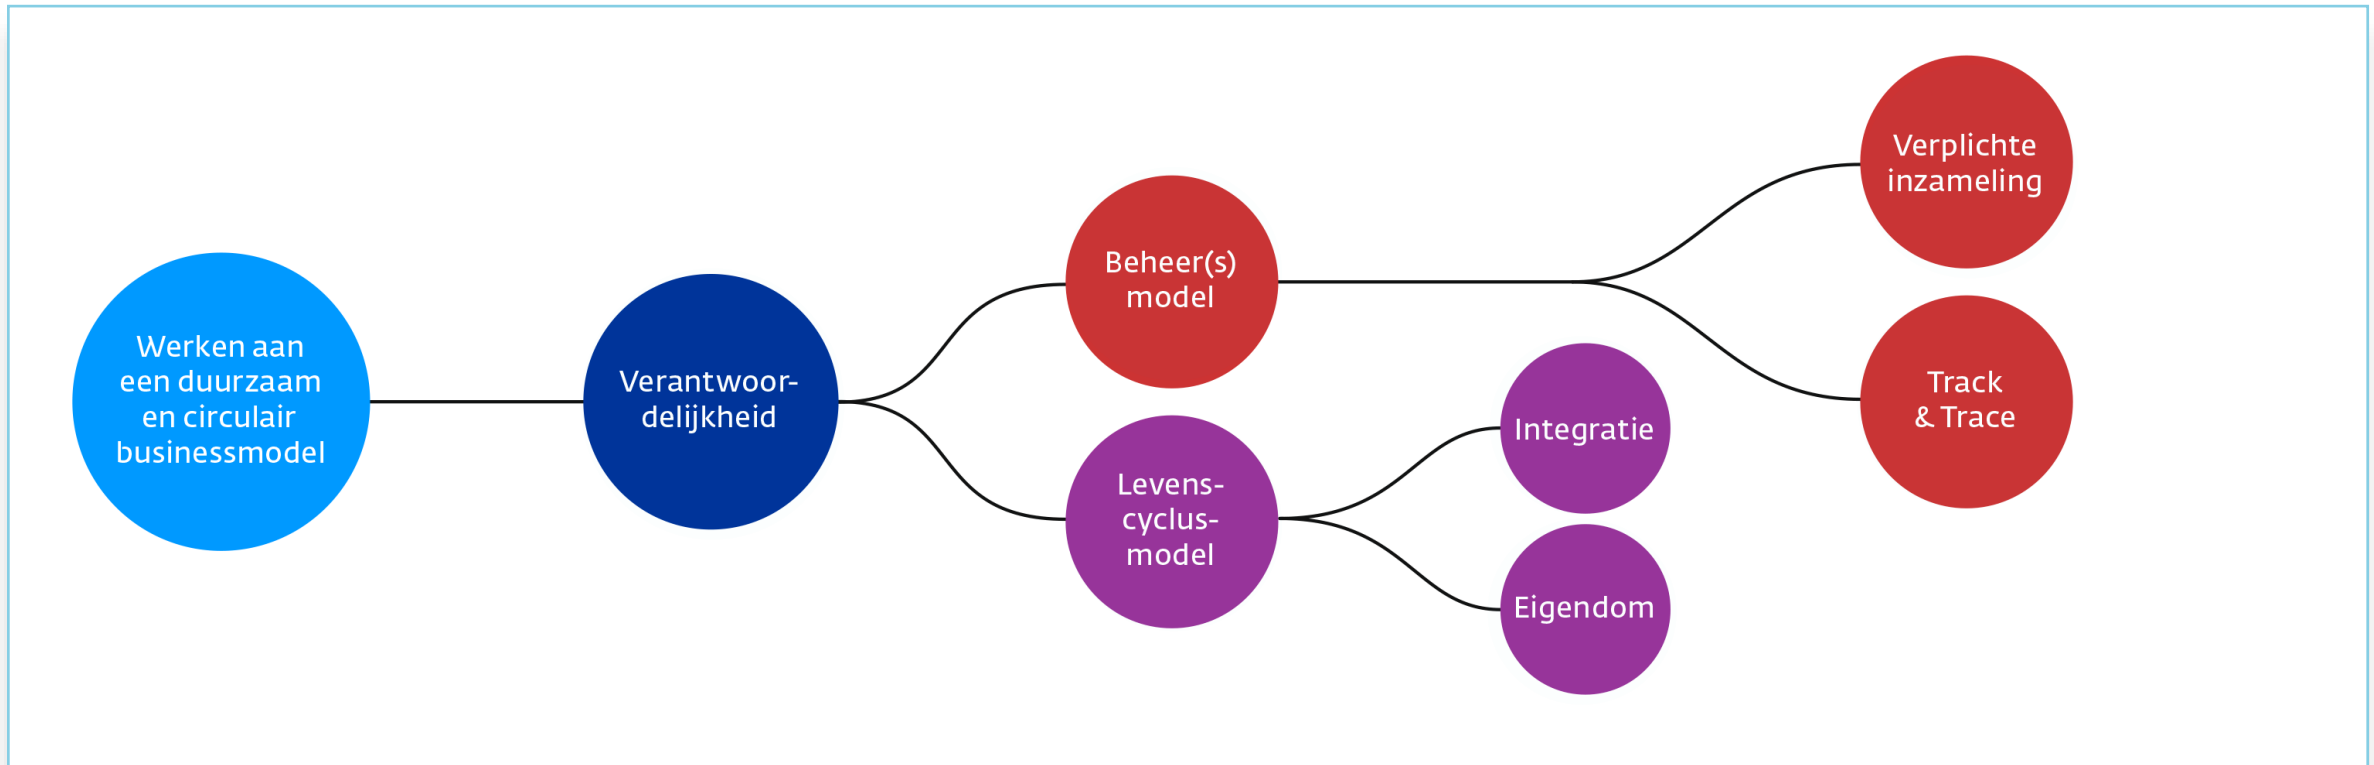

• Verantwoordelijkheid