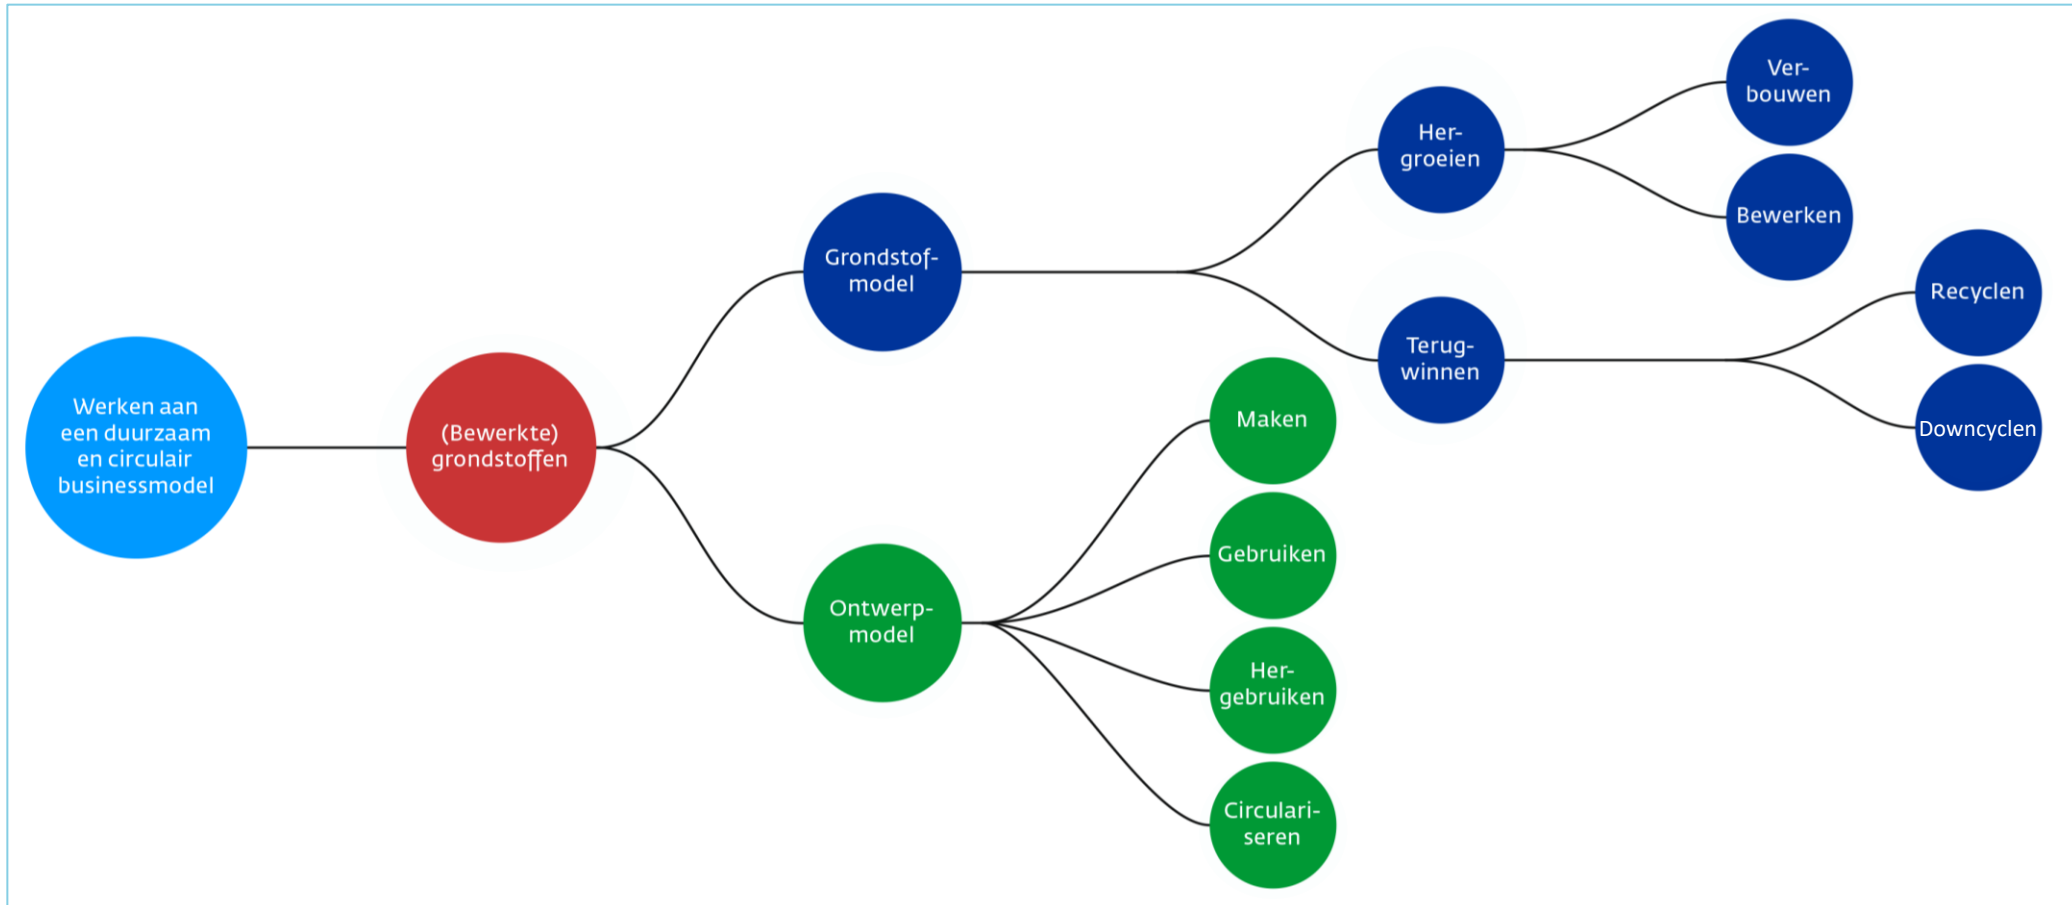

• (Bewerkte) grondstoffen